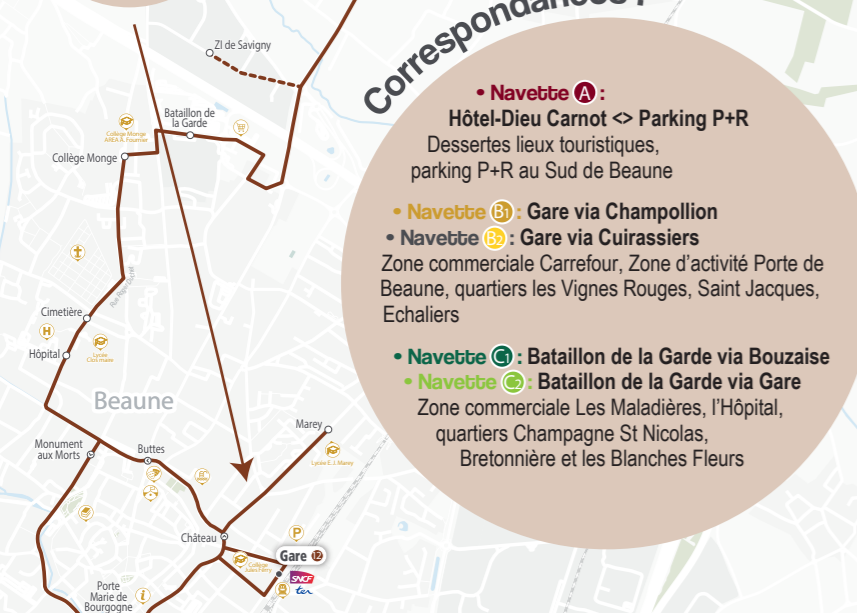

### Correspondances :

- **Navette A :** Hôtel-Dieu Carnot <-> Parking P+R  
Dessertes lieux touristiques, parking P+R au Sud de Beauce
- **Navette B1 :** Gare via Champollion
- **Navette B2 :** Gare via Cuirassiers  
Zone commerciale Carrefour, Zone d'activité Porte de Beauce, quartiers les Vignes Rouges, Saint Jacques, Echaliers
- **Navette C1 :** Bataillon de la Garde via Bouzaise
- **Navette C2 :** Bataillon de la Garde via Gare  
Zone commerciale Les Maladières, l'Hôpital, quartiers Champagne St Nicolas, Bretonnière et les Blanches Fleurs