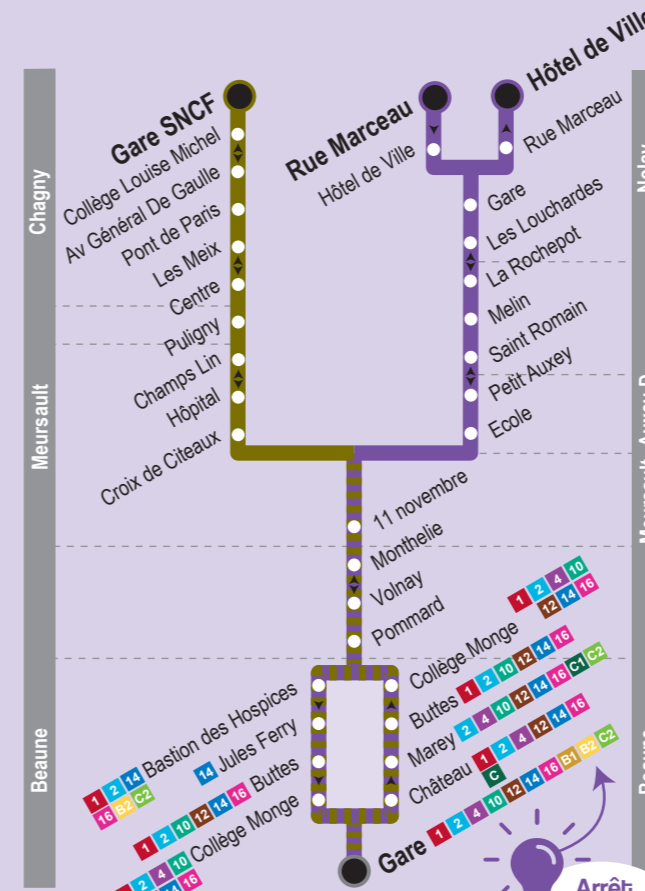

Arrêt GARE
Pensez à faire une correspondance avec les navettes B1 B2 C2

20

Côte&Bus

Beaune ↔ Nolay
Beaune ↔ Chagny

Du 4 mars 2024 au 31 août 2025
From March 4, 2024 to August 31, 2025

Navettes B1, B2 et C2 à votre service tout au long de la journée :
Correspondances en gare de Beaune

Shuttles B1, B2 and C2 are available all day :
Connections at the Beaune railway station