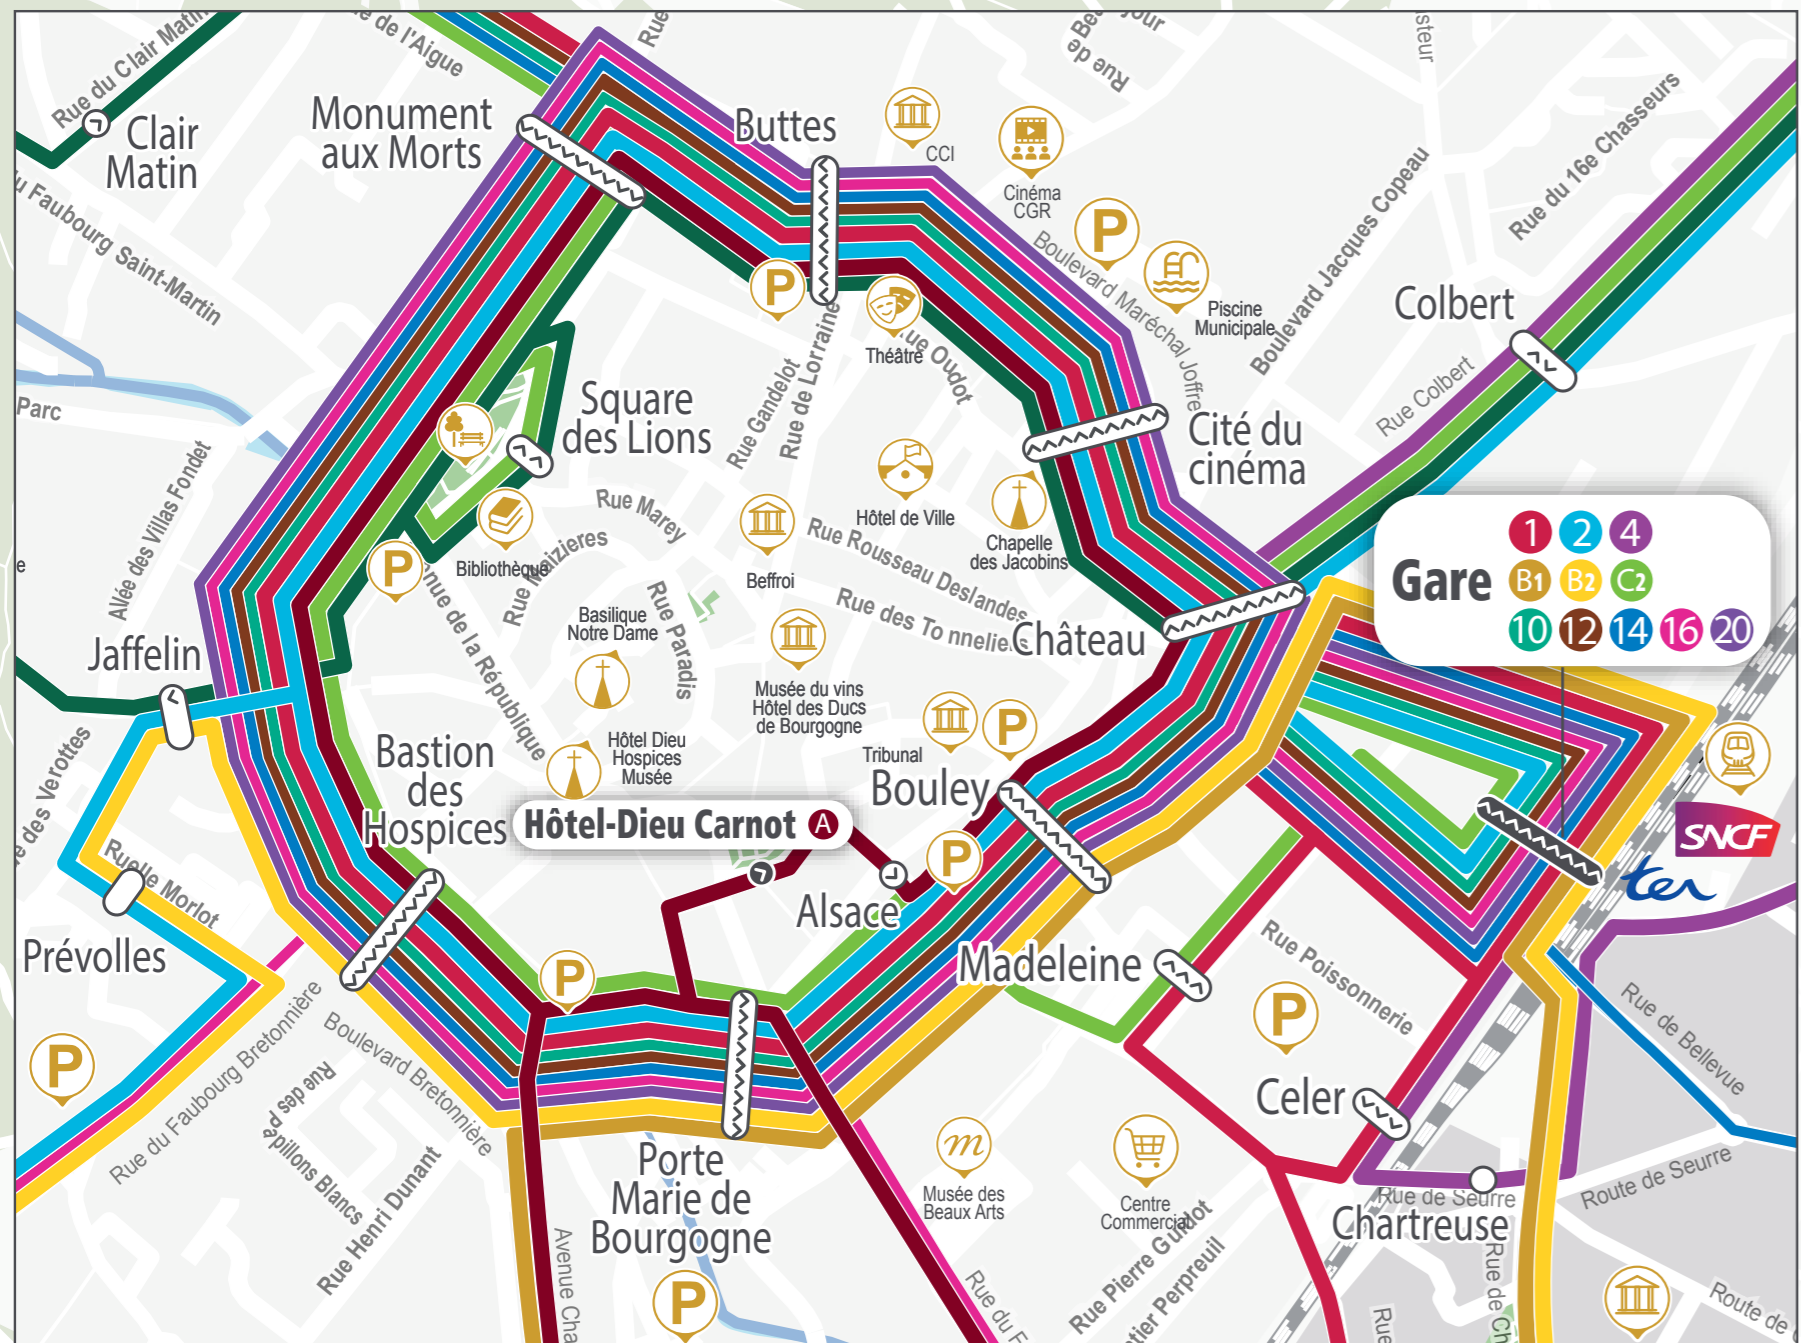

Centre-ville et quartier gare

1. ### Lignes urbaines
2. 1 Maladières Chevrolet
   - 2 Collège Monge Palais des Congrès
   - 4 Gentilhomme Collège Monge
   - A Hôtel-Dieu Carnot Parking P+R
   - B1 Gare Champollion
   - B2 Gare Cuirassiers
   - C1 Bataillon de la Garde Bouzaise
   - C2 Bataillon de la Garde Gare

1. ### Lignes interurbaines
2. 10 Beune Savigny-lès-Beune
   - 12 Beune Ladoix-Serrigny
   - 14 Beune Vignoles / Challanges
   - 16 Beune Sainte-Marie-la-Blanche
   - 20 Beune Noyat / Chagny