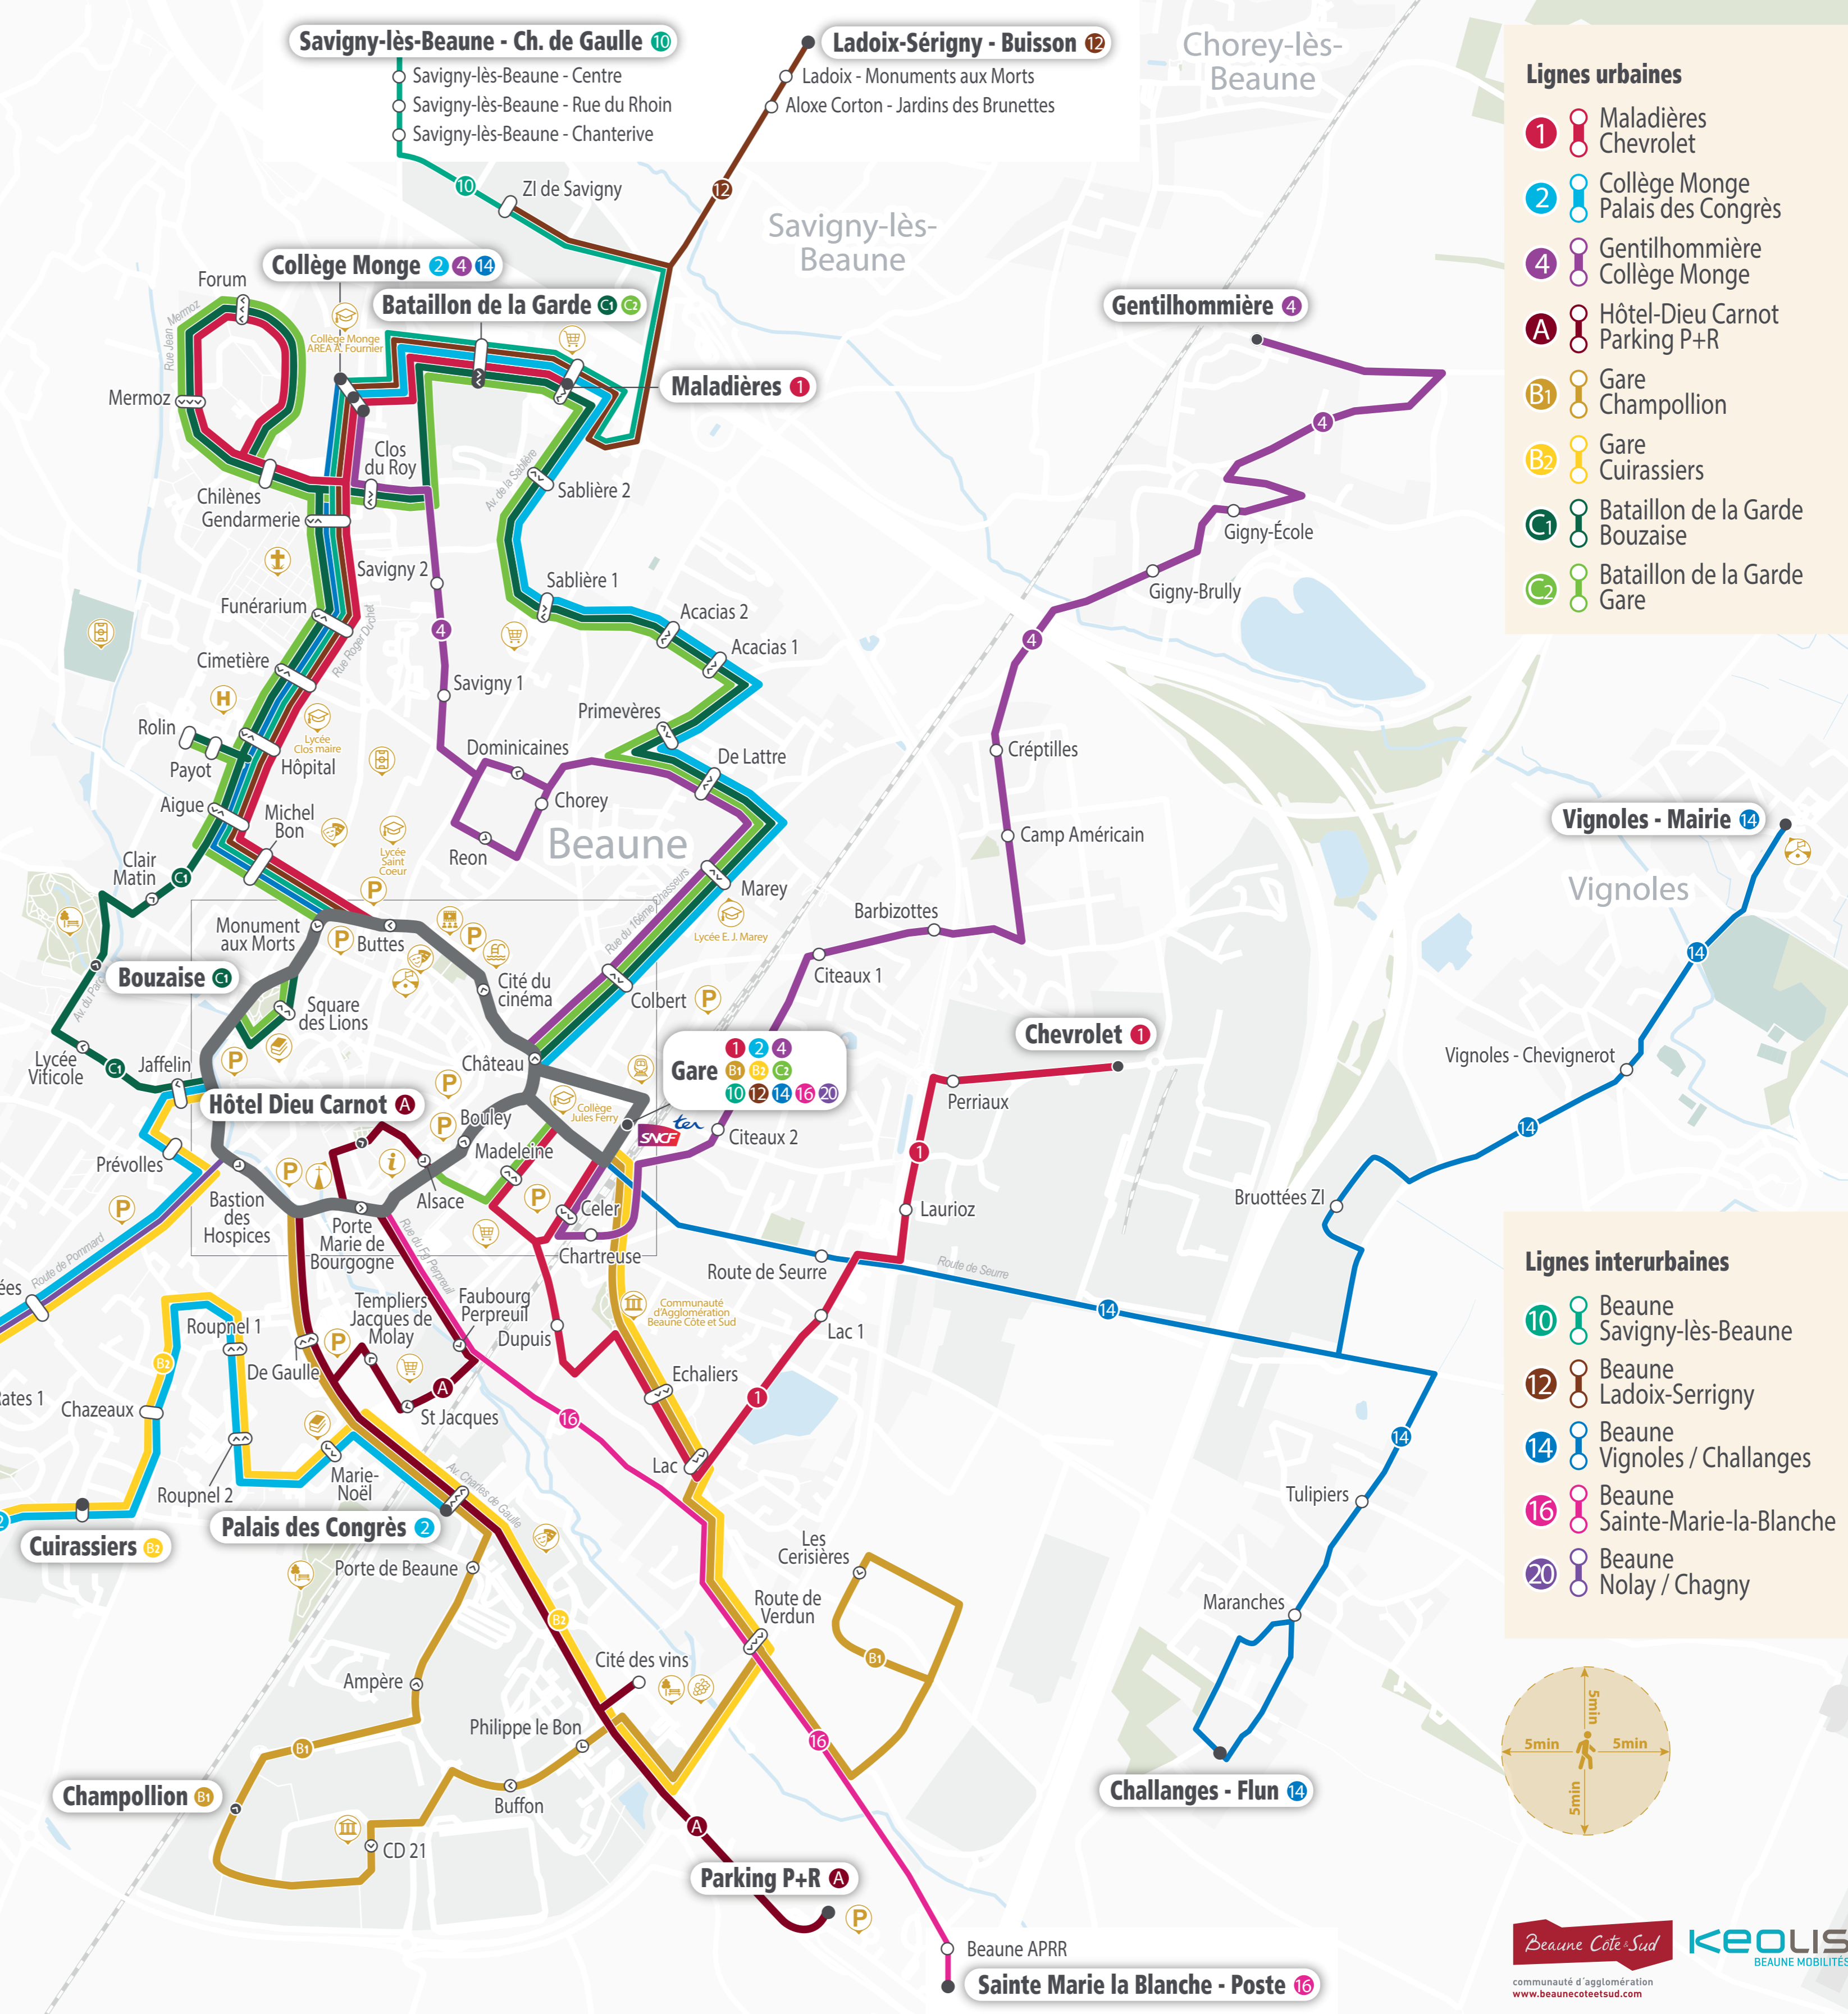

## Centre-ville et quartier gare

- ### Lignes urbaines
- 1 Maladières Chevrolet
  - 2 Collège Monge Palais des Congrès
  - 4 Gentilhomme Collège Monge
  - A Hôtel-Dieu Carnot Parking P+R
  - B1 Gare Champollion
  - B2 Gare Cuirassiers
  - C1 Bataillon de la Garde Bouzaise
  - C2 Bataillon de la Garde Gare