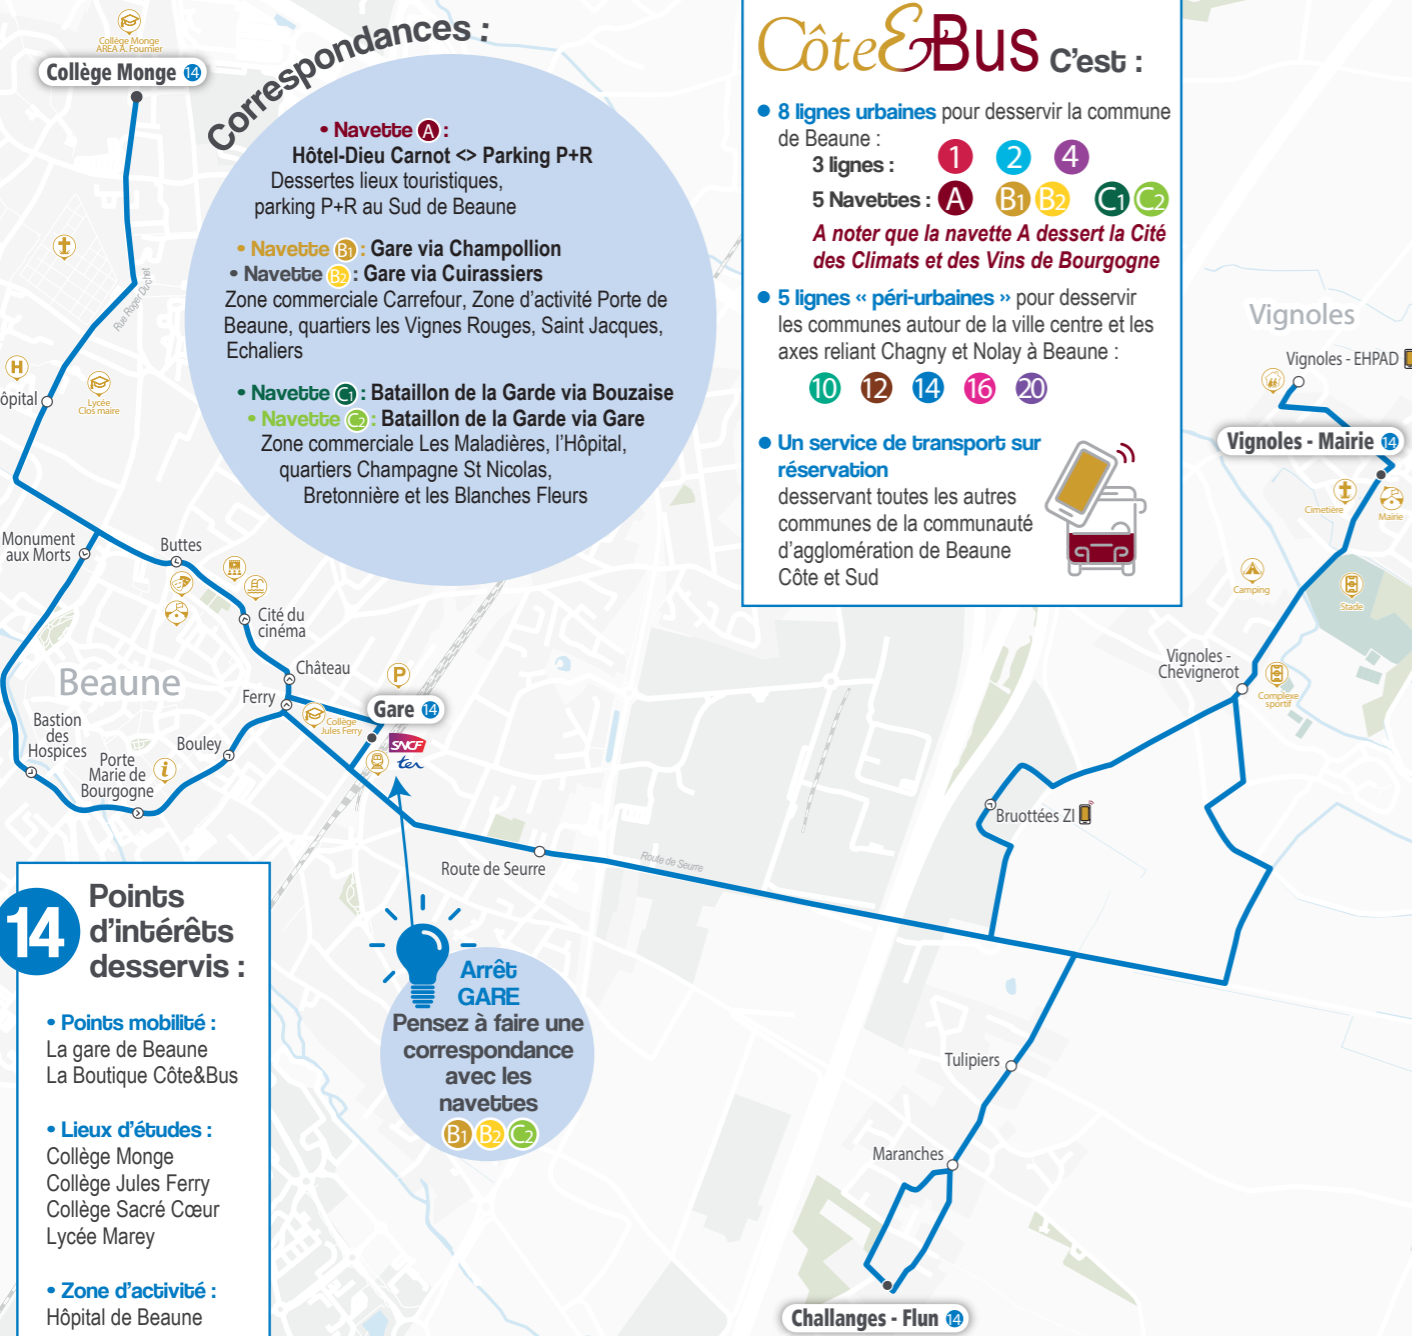

Navettes
B1, B2 et C2
à votre service
tout au long
de la journée :
Correspondances
en gare de
Beaune

Shuttles
B1, B2 and C2
are available all day :
Connections
at the Beaune
railway station

Correspondances :

- **Navette A :**
  Hôtel-Dieu Carnot <> Parking P+R
  Dessertes lieux touristiques,
  parking P+R au Sud de Beaune
- **Navette B1 :** Gare via Champollion
- **Navette B2 :** Gare via Cuirassiers
  Zone commerciale Carrefour, Zone d'activité Porte de
  Beaune, quartiers les Vignes Rouges, Saint Jacques,
  Echaliers
- **Navette C1 :** Bataillon de la Garde via Bouzaise
- **Navette C2 :** Bataillon de la Garde via Gare
  Zone commerciale Les Maladières, l'Hôpital,
  quartiers Champagne St Nicolas,
  Bretonnière et les Blanches Fleurs

Côte&Bus C'est :

- **8 lignes urbaines** pour desservir la commune
  de Beaune :
  3 lignes : 1 2 4
  5 Navettes : A B1 B2 C1 C2
  *A noter que la navette A dessert la Cité
  des Climats et des Vins de Bourgogne*
- **5 lignes « péri-urbaines »** pour desservir
  les communes autour de la ville centre et les
  axes reliant Chagny et Nolay à Beaune :
  10 12 14 16 20
- **Un service de transport sur
  réservation**
  desservant toutes les autres
  communes de la communauté
  d'agglomération de Beaune
  Côte et Sud

14 Points d'intérêts desservis :

- **Points mobilité :**
  La gare de Beaune
  La Boutique Côte&Bus
- **Lieux d'études :**
  Collège Monge
  Collège Jules Ferry
  Collège Sacré Cœur
  Lycée Marey
- **Zone d'activité :**
  Hôpital de Beaune

Arrêt GARE
Pensez à faire une
correspondance
avec les
navettes
B1 B2 C2